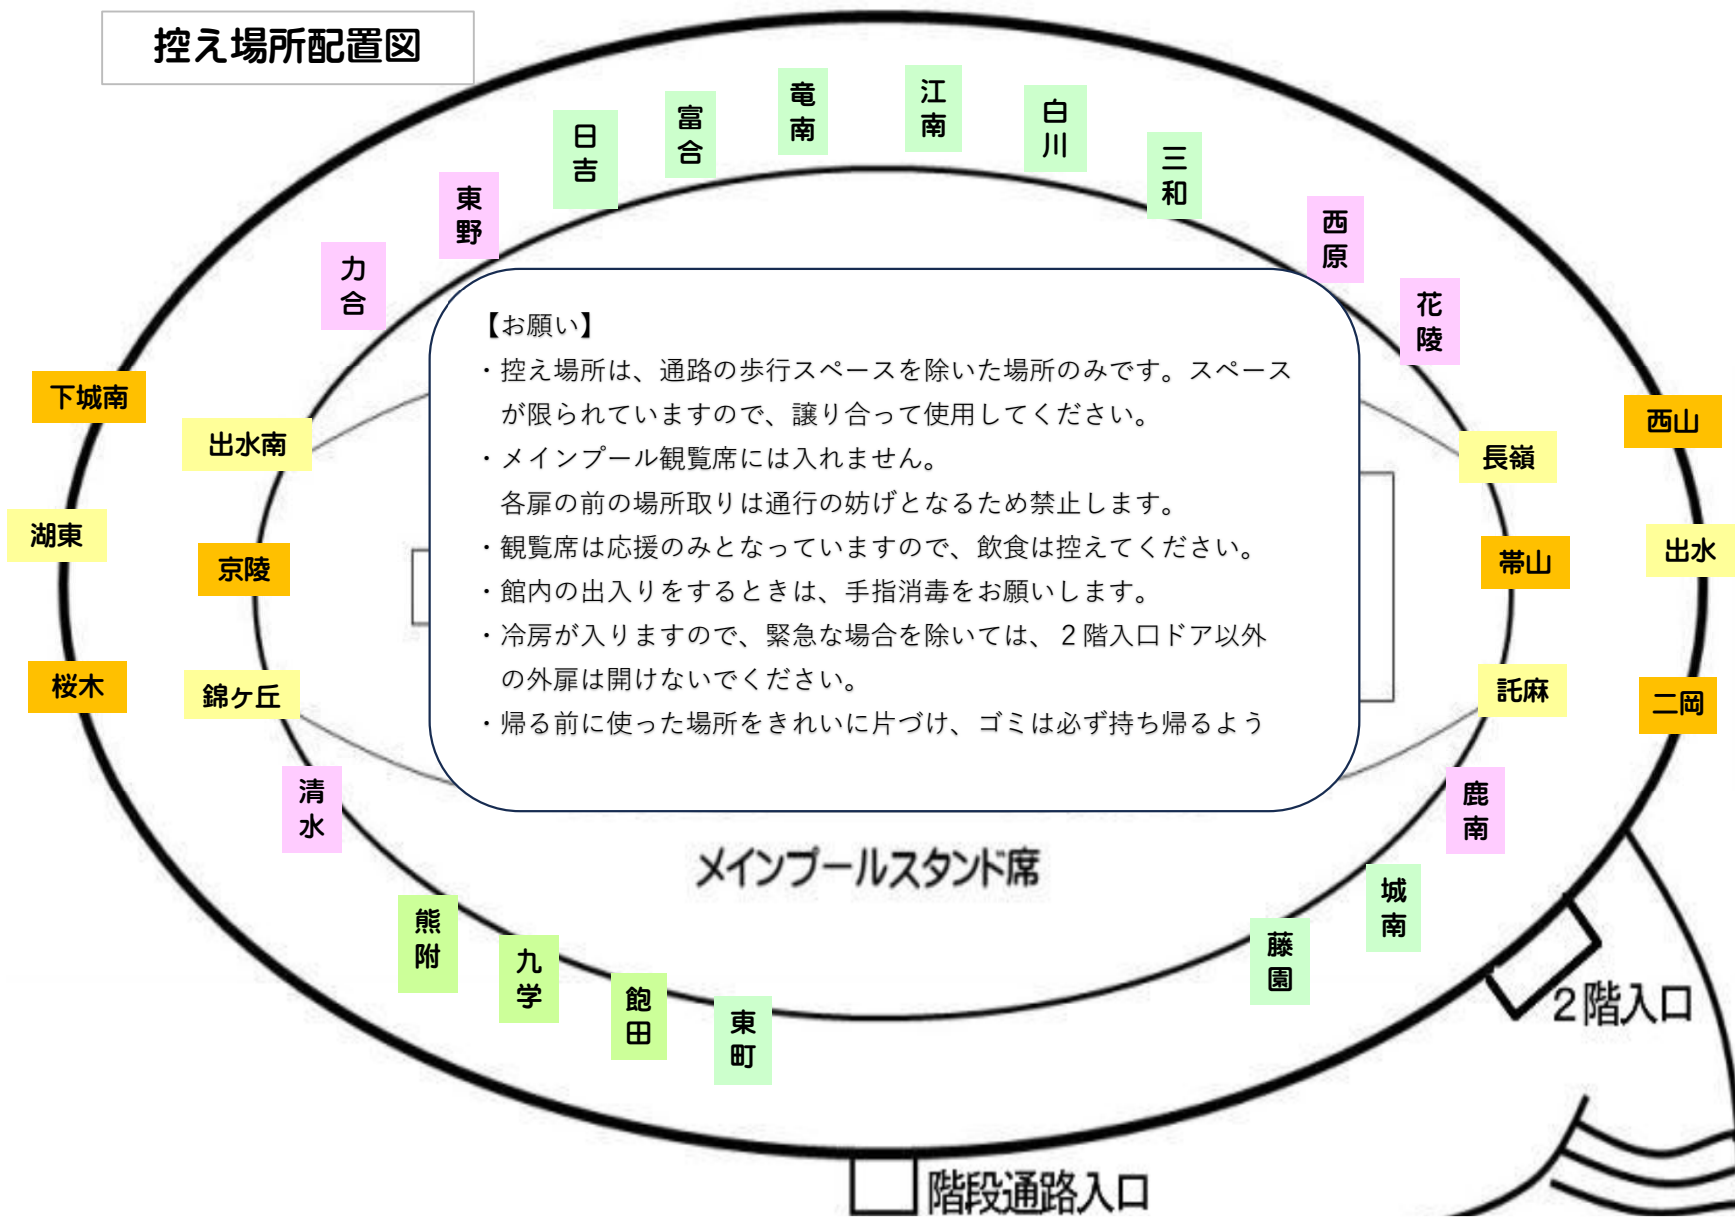

# 控え場所配置図

日吉

富合

竜南

江南

白川

三和

東野

西原

力合

花陵

下城南

西山

出水南

長嶺

湖東

京陵

帯山

出水

桜木

錦ヶ丘

託麻

二岡

清水

鹿南

メインプールスタンド席

城南

熊附

藤園

九学

飽田

東町