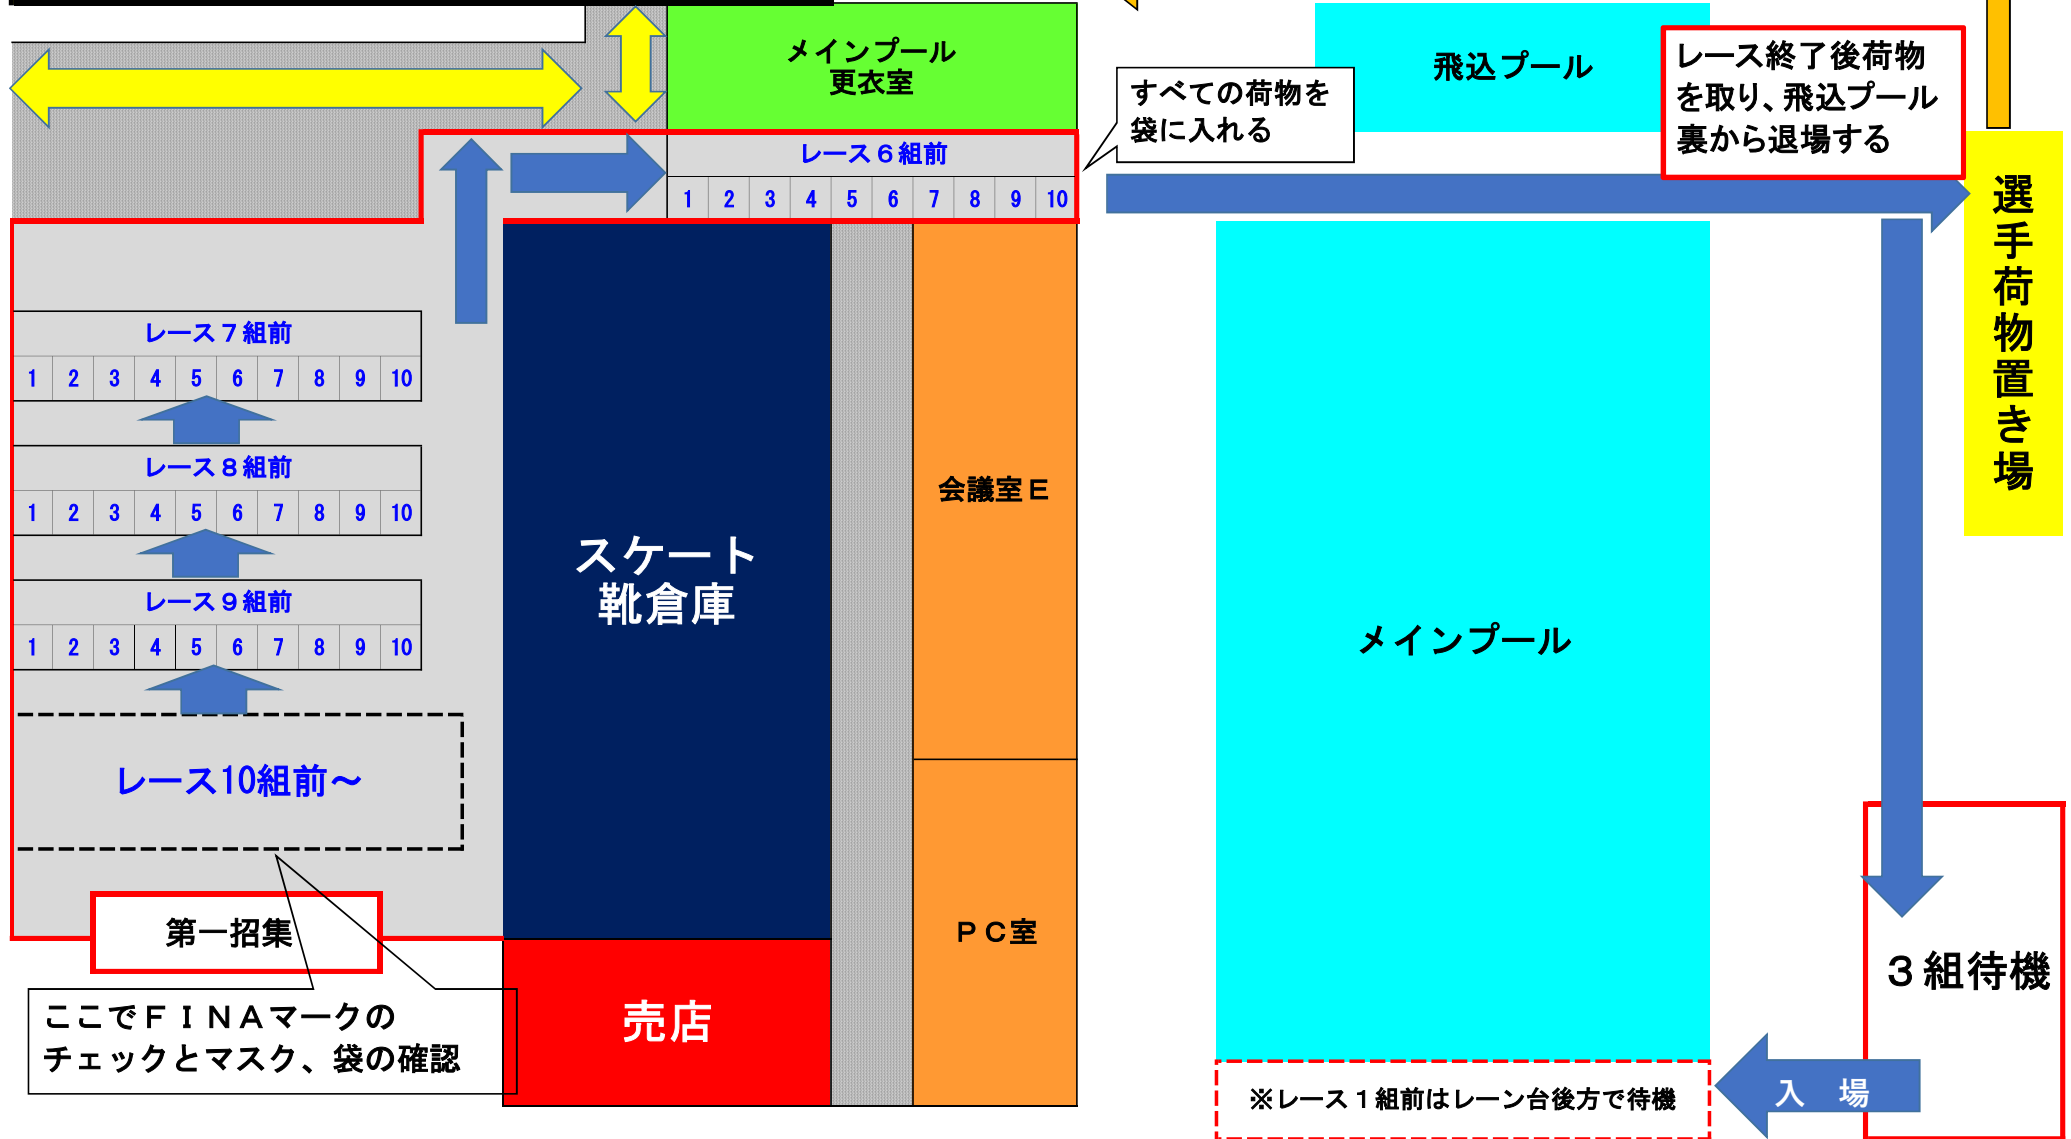

招集所レイアウト (50m競技)

※招集所からメインプールに移動する際は、メインプールと飛び込みプールの間を通り、選手荷物置き場に荷物を置いて移動してください。
※退水後は荷物を忘れず、また、取り違えがないよう注意をして下さい。
※荷物受け取り後は飛び込みプール裏からの退場をお願いします。