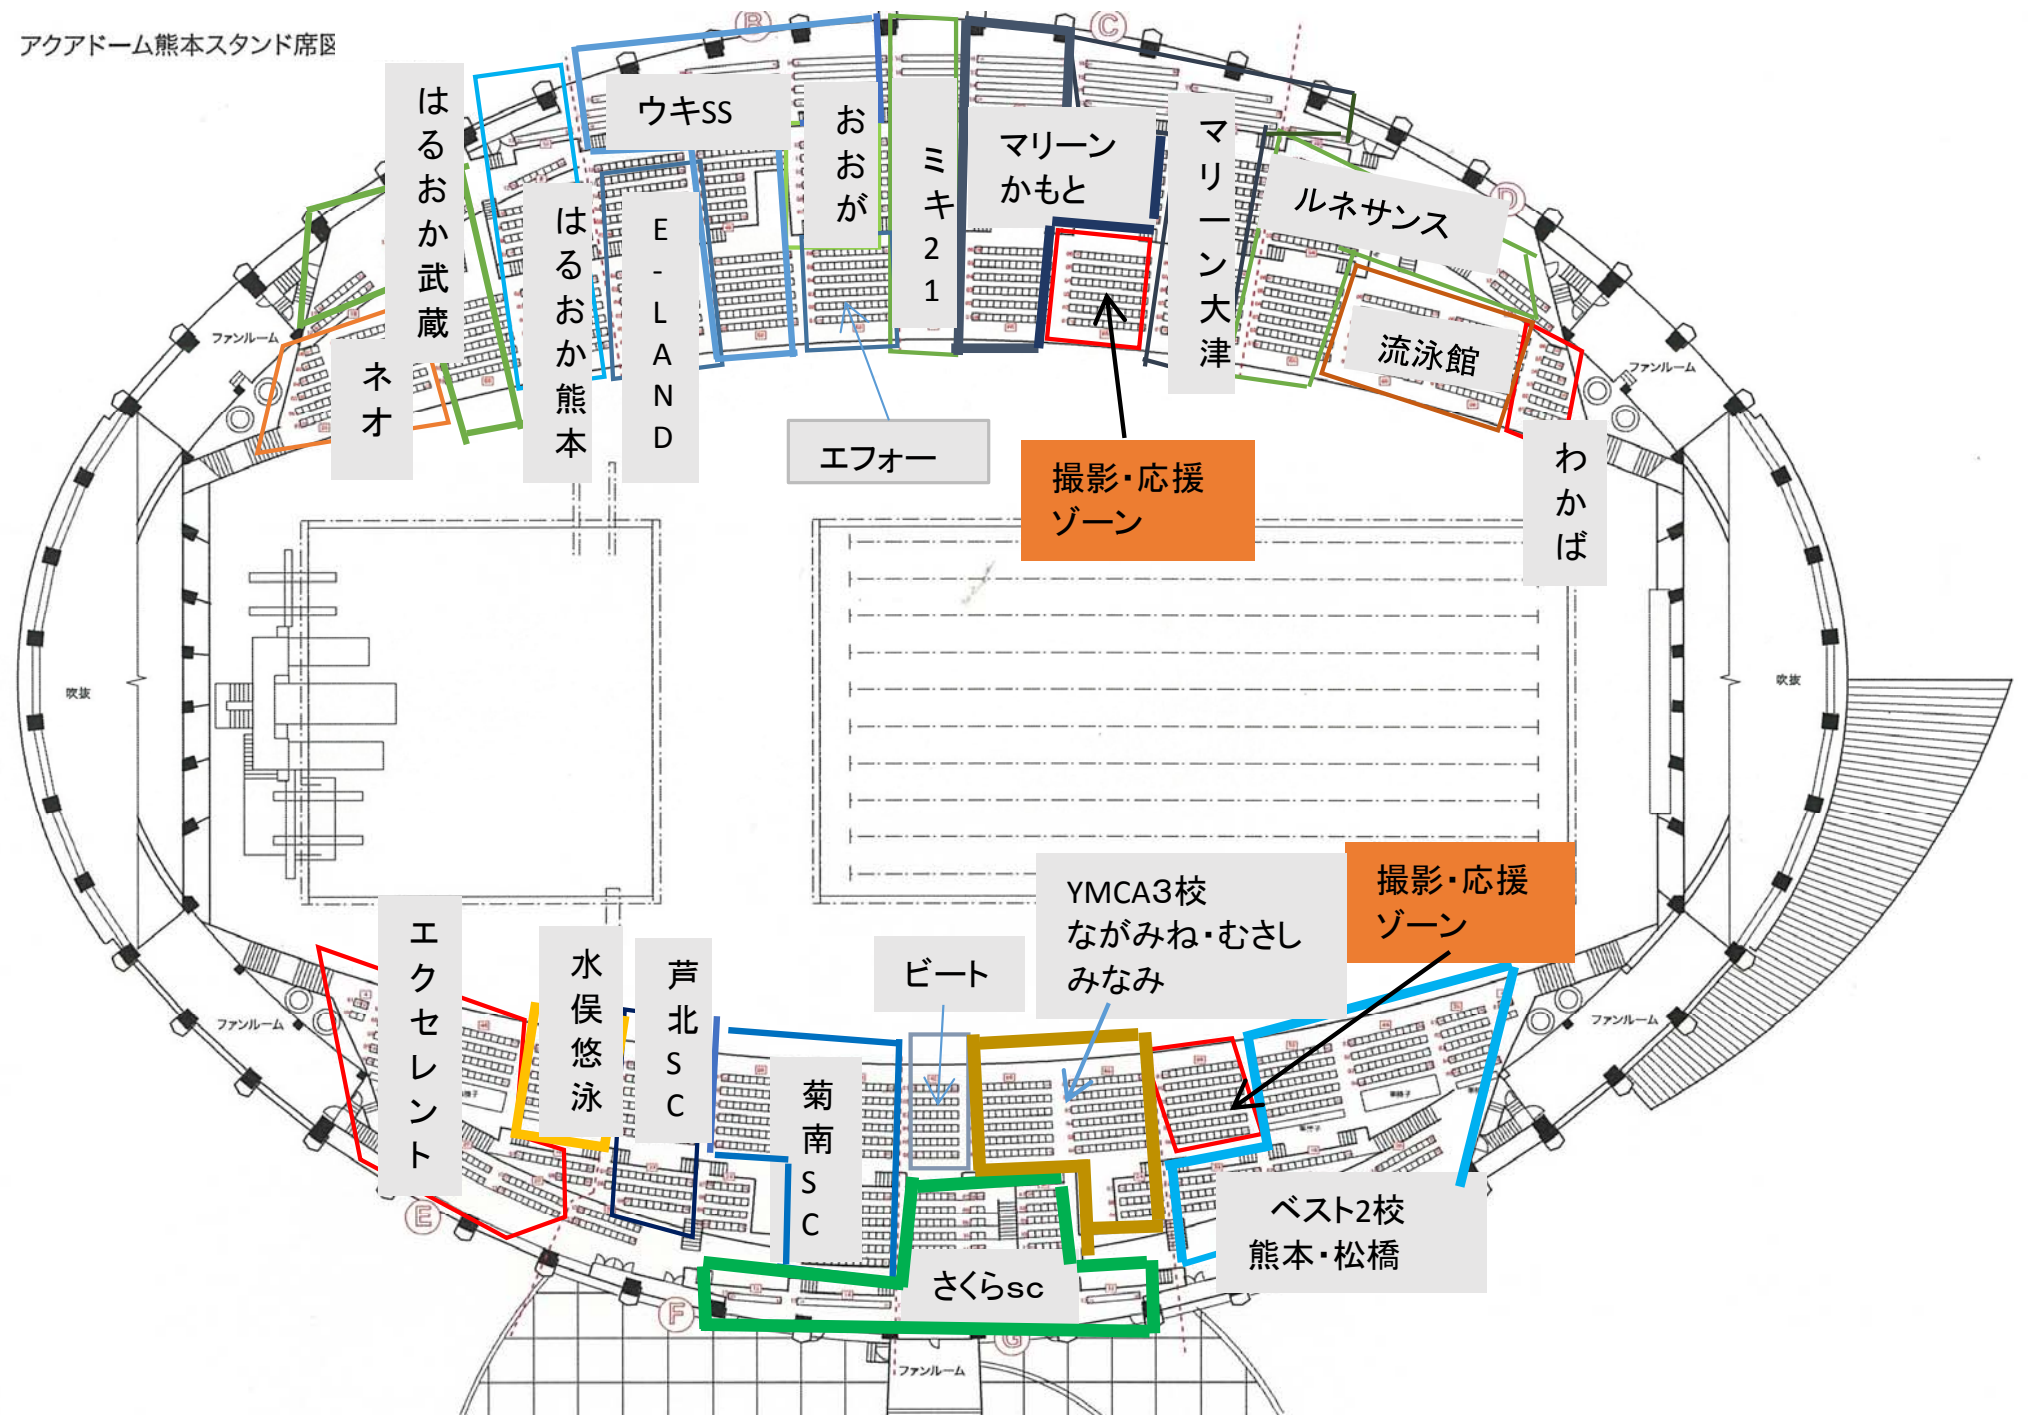

アクアドーム熊本スタンド席区

はるおか武蔵

ウキSS

おのが

ミキ21

マリンかもと

マリン大津

ルネサンス

流泳館

わかば

エフォー

撮影・応援ゾーン

エグセレント

水俣悠泳

芦北SC

菊南SC

ビート

YMCA3校
ながみね・むさし
みなみ

撮影・応援ゾーン

ベスト2校
熊本・松橋

さくらsc