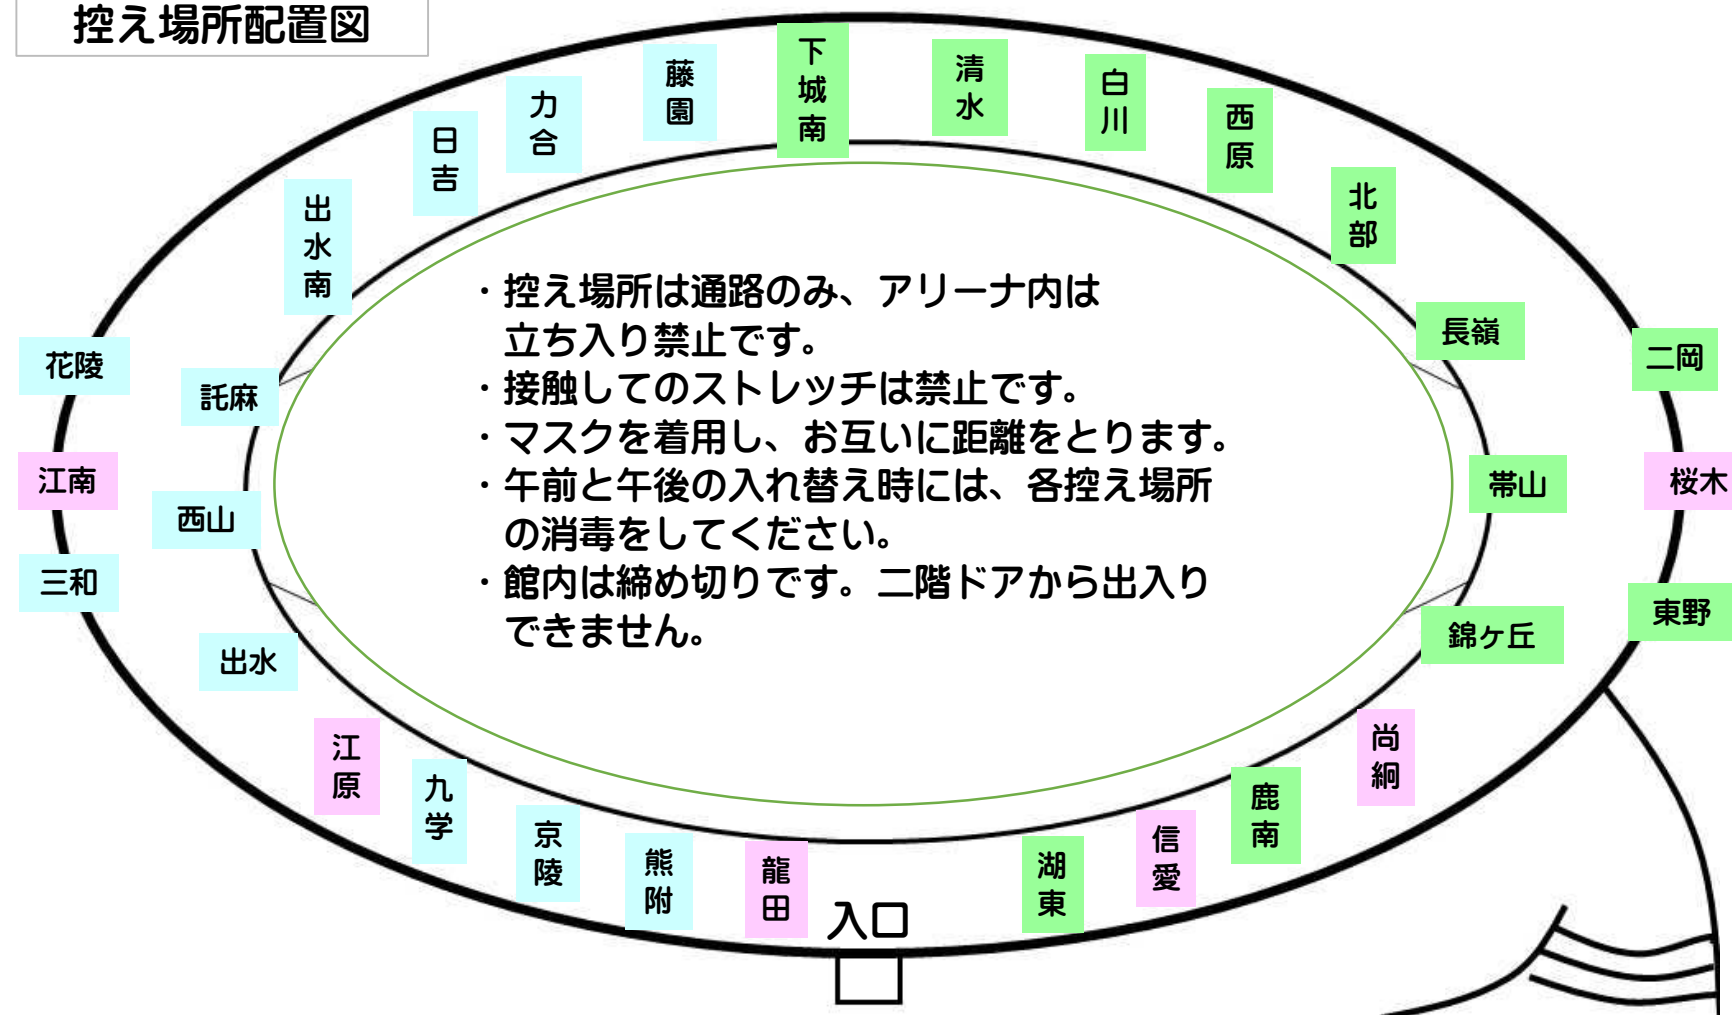

控え場所配置図

第1グループ(6)… 女子のみの学校

第2グループ(12)… 出水・藤園・華陵・京陵・西山・託麻・三和・出水南・力合・日吉・熊大附属・九州学院

第3グループ(12)… 白川・湖東・帯山・東野・錦ヶ丘・二岡・西原・清水・北部・長嶺・下城南・鹿南