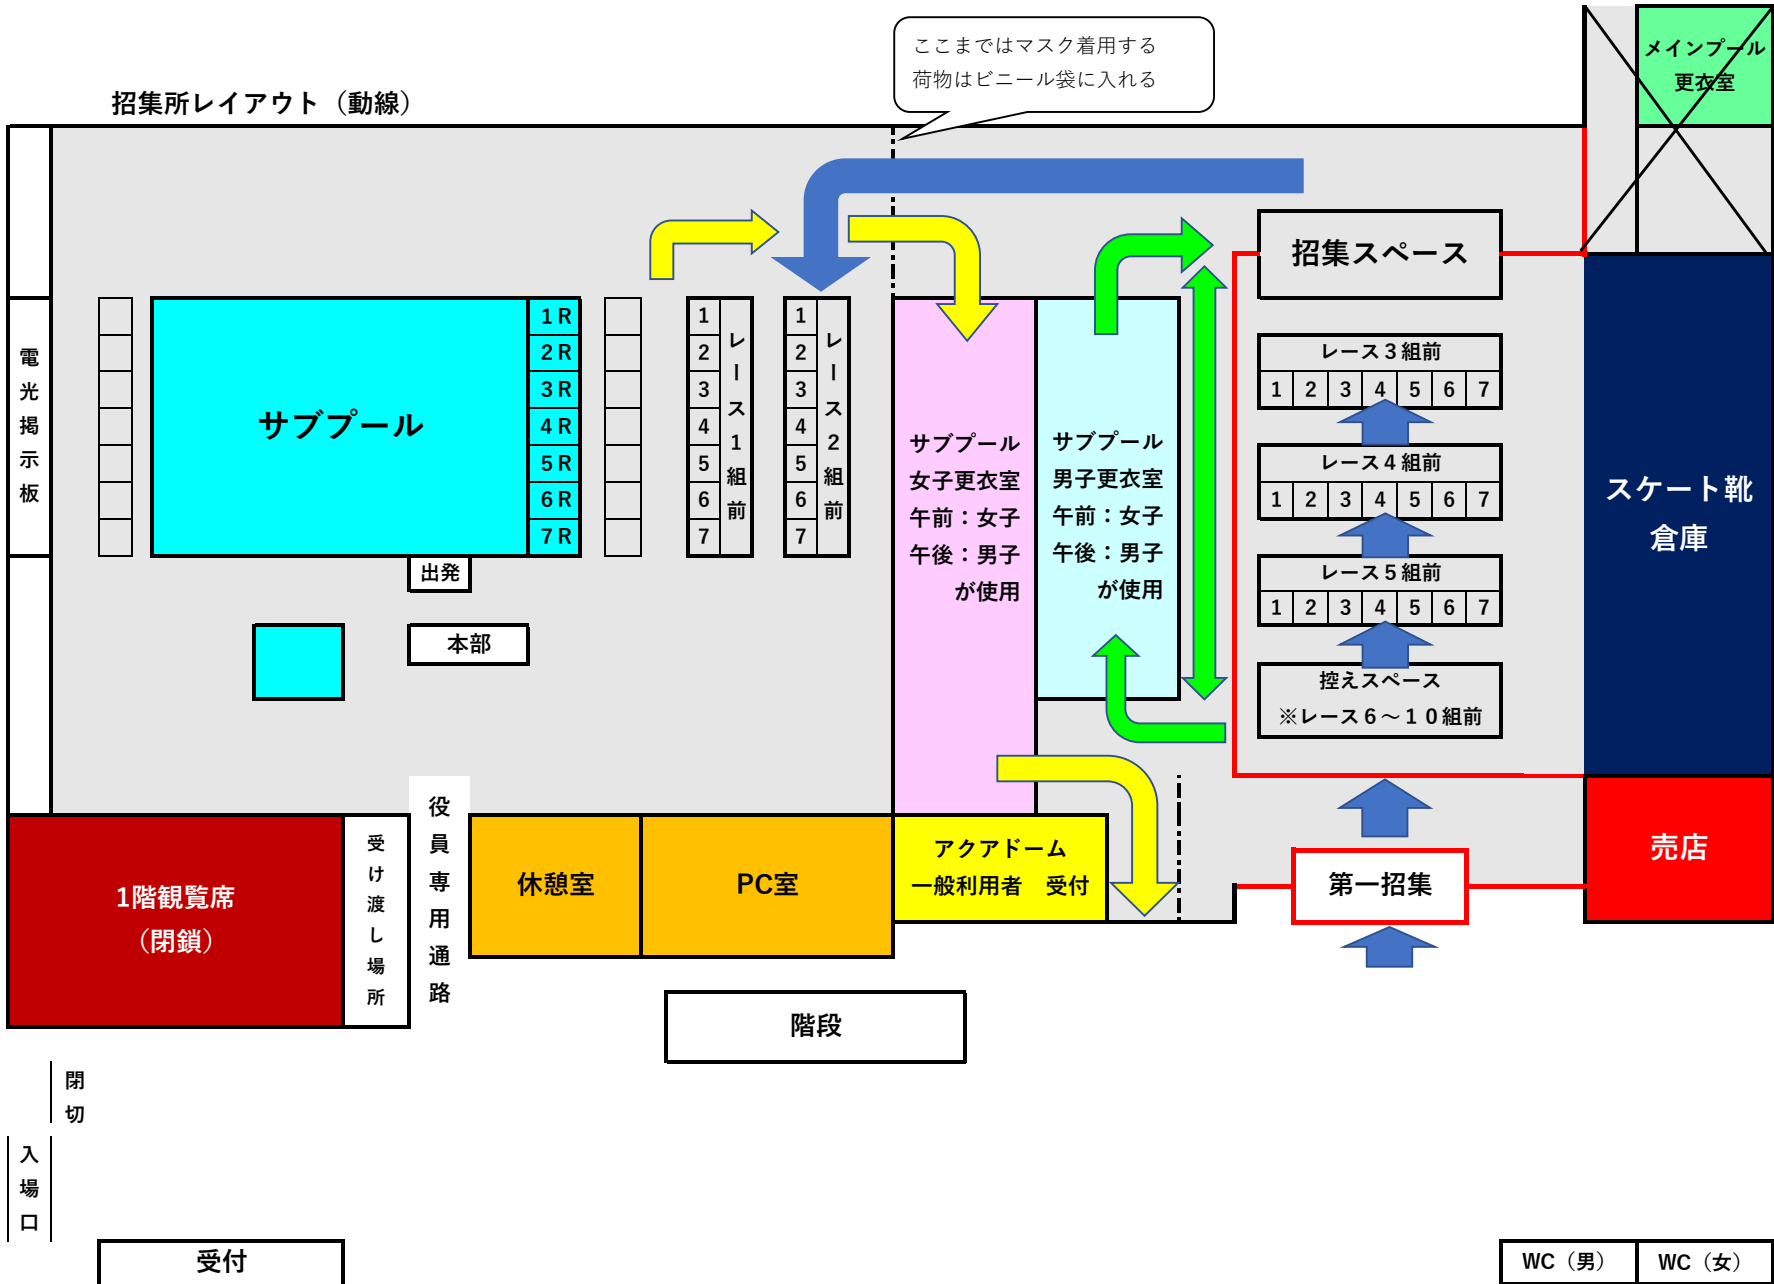

招集所レイアウト (動線)

ここまではマスク着用する  
荷物はビニール袋に入れる

メインプール  
更衣室

電光掲示板

サブプール

1R  
2R  
3R  
4R  
5R  
6R  
7R

1  
2  
3  
4  
5  
6  
7  
レース1組前

1  
2  
3  
4  
5  
6  
7  
レース2組前

サブプール  
女子更衣室  
午前：女子  
午後：男子  
が使用

サブプール  
男子更衣室  
午前：女子  
午後：男子  
が使用

招集スペース

レース3組前  
1 2 3 4 5 6 7

レース4組前  
1 2 3 4 5 6 7

レース5組前  
1 2 3 4 5 6 7

控えスペース  
※レース6～10組前

スケート靴  
倉庫

売店

1階観覧席  
(閉鎖)

受け渡し場所

役員専用通路

休憩室

PC室

アクアドーム  
一般利用者 受付

第一招集

階段

閉切

入場口

受付

WC (男)

WC (女)